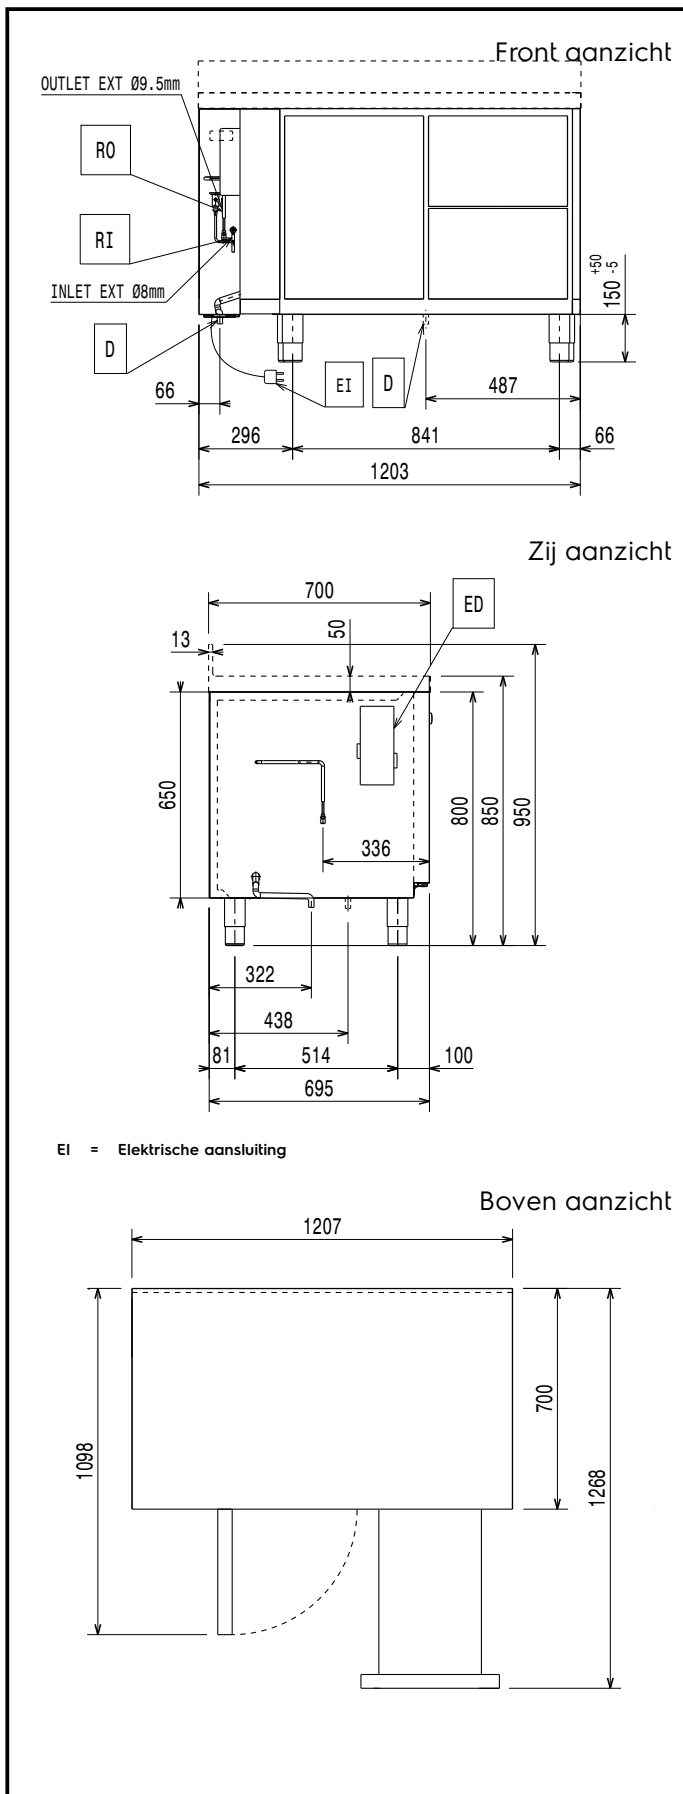

Elektra

Voltage	710443 (EJ2ERAA)	220-240 V/1 ph/50/60 Hz
Elektrisch max. vermogen		0.1 kW
Stekker type		CE-SCHUKO

Algemene gegevens

Bruto inhoud	290 lt
Netto inhoud	160 lt
Aantal deuren	2
Draairichting deur	1 links en 1 rechts draaiend
Externe afmetingen, lengte	1208 mm
Externe afmetingen, breedte	700 mm
Externe afmetingen, hoogte	850 mm
Interne afmetingen, lengte	798 mm
Interne afmetingen, breedte	560 mm
Interne afmetingen, hoogte	550 mm
Gewicht, netto	105 kg
Hoogte verstelling	-5/50 mm
Extern materiaal	Roestvrijstaal 1.4301 (AISI304)
Intern materiaal	Roestvrijstaal 1.4301 (AISI304)
Externe achterwand	Gegalvaniseerd staal
Werkblad	Roestvrijstaal

Overige gegevens

Controle type	Digitaal
Temperatuur, minimaal	-15 °C
Temperatuur, maximaal	-22 °C
Koelmiddel	R404A; R452A
GWP index	3260; 2141
Werking	Geventileerd
Isolatie	90 mm (Cyclopentaan)
Remote uitvoering voor aansluiting op een extern aggregaat, deze is optioneel leverbaar.	
Aanbevolen koelvermogen*	674 W
Bij verdampings temperatuur	-30 °C
Bij condensatie temperatuur	55 °C
Max. omgevings temperatuur	32 °C
Remote afvoer aansluiting	9.5 mm
Remote toevoer aansluiting	8 mm
* Koelvermogen berekend met een leidinglengte van maximaal 15 meter (zonder bochten)	

ISO certificaat

ISO standaard	ISO 9001; ISO 14001; ISO 45001; ISO 50001

Duurzaamheid

Amperage	0.55 Amps
Klimaat klasse	5